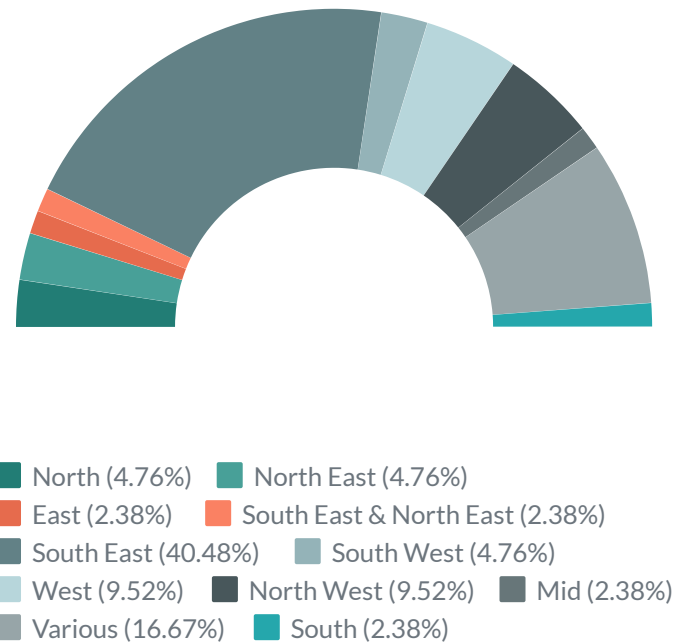

*\*Mae'r ffigwr hwn yn debygol i fod yn llawer uwch. Mae ar hyn o bryd yn seiliedig ar wyliau dychwelyd yn unig.*

## Lledaeniad daearyddol

Sylw ar draws Cymru gyda chanolbwyntio yn ne ddwyrain.