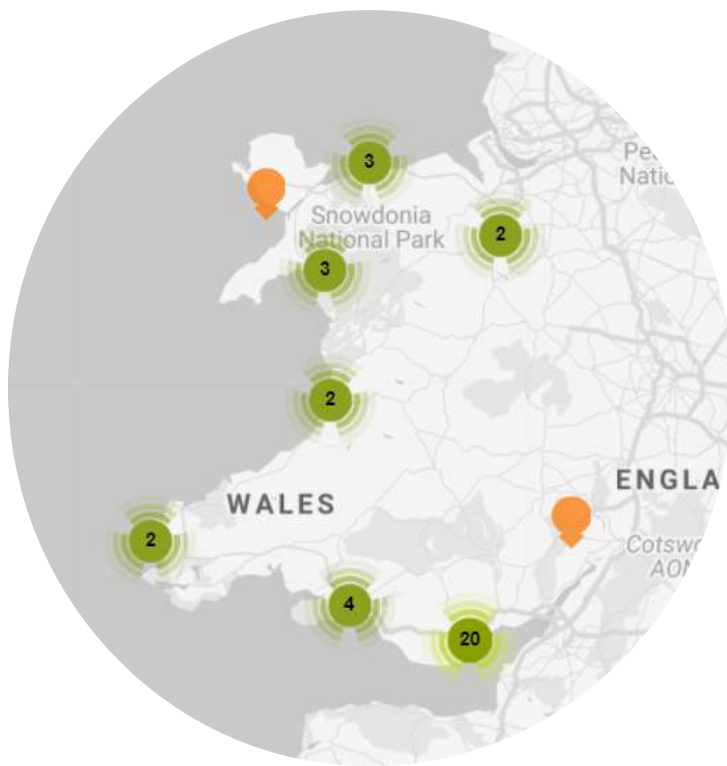

# Pwy yw'r Gwyliau?

Gweler ein [map aelodau](#) am restr o wyliau cyfredol cymru. Rydym yn diweddarau'r map yn rheolaidd.

## Lledaeniad daearyddol

Sylw ar draws Cymru gyda chanolbwyntio yn ne ddwyrain.